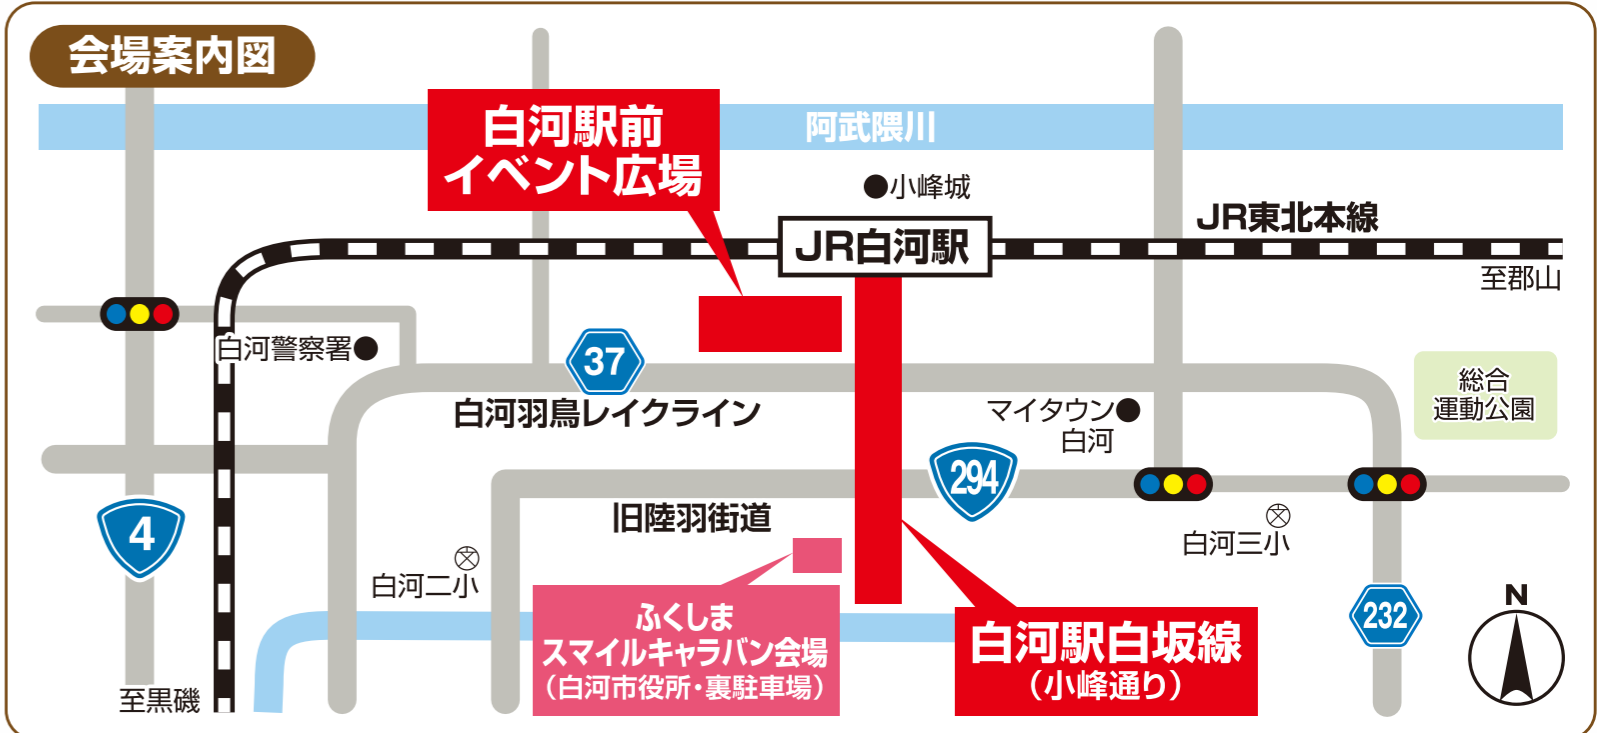

9/27(土) - 28(日)

9:00
15:30

会場 白河駅前イベント広場
白河駅白坂線(小峰通り)

みんな集まれ!! 白河の新しいイベント!!
白河の食とまちを
オシャレにデコレーション!
Decora しらかわ 2014
日時 11月8日(土)
会場 小峰通り

JR東北本線 9月27日(土)・28日(日)時刻表

	郡山	須賀川	矢吹	白河	新白河	黒磯	車両数	行き先
定期	7:43発	7:55発	8:05発	8:19発	8:32発	8:56着	6両	黒磯
臨時	8:14発	8:25発	8:35発	8:50発	8:53着	4両	4両	新白河
定期	9:06発	9:17発	9:27発	9:41発	9:45発	10:07着	4両	黒磯
定期	9:56発	10:07発	10:17発	10:32発	10:35発	10:58着	2両	黒磯
臨時	10:30発	10:41発	10:51発	11:06発	11:10着	4両	4両	新白河
定期	10:45発	10:56発	11:06発	11:20発	11:24発	11:47着	4両	黒磯
定期	11:45発	11:56発	12:06発	12:21発	12:25発	12:58着	4両	黒磯
臨時	12:34発	12:44発	12:55発	13:10発	13:14着	4両	4両	新白河
定期	12:45発	12:56発	13:07発	13:22発	13:26発	13:49着	2両	黒磯
定期	13:50発	14:01発	14:11発	14:26発	14:29発	14:53着	4両	黒磯
定期	14:52発	15:02発	15:13発	15:27発	15:31発	15:54着	2両	黒磯
定期	15:30発	15:40発	15:51発	16:05発	16:08発	16:30着	2両	黒磯
定期	16:27発	16:38発	16:50発	17:05発	17:09発	17:32着	4両	黒磯
定期	16:58発	17:09発	17:19発	17:33発	17:37着	4両	4両	新白河

	黒磯	新白河	白河	矢吹	須賀川	郡山	車両数	行き先
定期	7:54発	8:18発	8:21発	8:37発	8:48発	9:01着	2両	郡山
定期	8:39発	9:19発	9:23発	9:37発	9:47発	9:58着	4両	郡山
臨時	9:23発	9:46発	9:49着	10:18発	10:28発	10:39着	4両	白河
定期	9:38発	10:01発	10:04発	11:07発	11:18発	11:30着	6両	郡山
臨時	10:27発	10:50発	10:53着	11:48発	11:58発	12:10着	4両	郡山
定期	11:33発	11:57発	12:00発	12:15発	12:26発	12:38着	2両	郡山
定期	12:34発	12:57発	13:00発	13:14発	13:24発	13:36着	4両	郡山
臨時	13:33発	13:25発	13:29着	13:43発	13:53発	14:04着	4両	郡山
定期	13:33発	13:57発	14:00発	14:14発	14:25発	14:37着	4両	郡山
定期	14:19発	14:42発	14:45発	14:59発	15:10発	15:21着	2両	郡山
臨時	15:14発	15:14発	15:18着	15:32発	15:42発	15:54着	4両	郡山
定期	15:32発	15:56発	15:59発	16:13発	16:23発	16:34着	4両	福島
定期	16:34発	16:57発	17:00発	17:14発	17:24発	17:36着	2両	郡山
定期	17:06発	17:29発	17:32着	17:46発	17:56発	18:07着	2両	福島

臨時便については、変更になる場合がございます。

主催:ご当地キャラども夢フェスタinしらかわ実行委員会
協力:(社)日本ご当地キャラクター協会

お問い合わせ ご当地キャラども夢フェスタinしらかわ実行委員会
TEL:0248-22-1111(白河市観光課内・内線2214)

※雨天決行(荒天・悪天候時は予告なく中止になる場合があります)
※交通規制などにより会場付近へのお車の乗り入れが制限されます。
会場へお越しの際は公共交通機関をご利用ください。
※出演キャラクターの詳細は、当日会場で配布するタブロイド紙をご参照ください。
※出演キャラクターは、予告なく変更される場合がありますのでご了承ください。